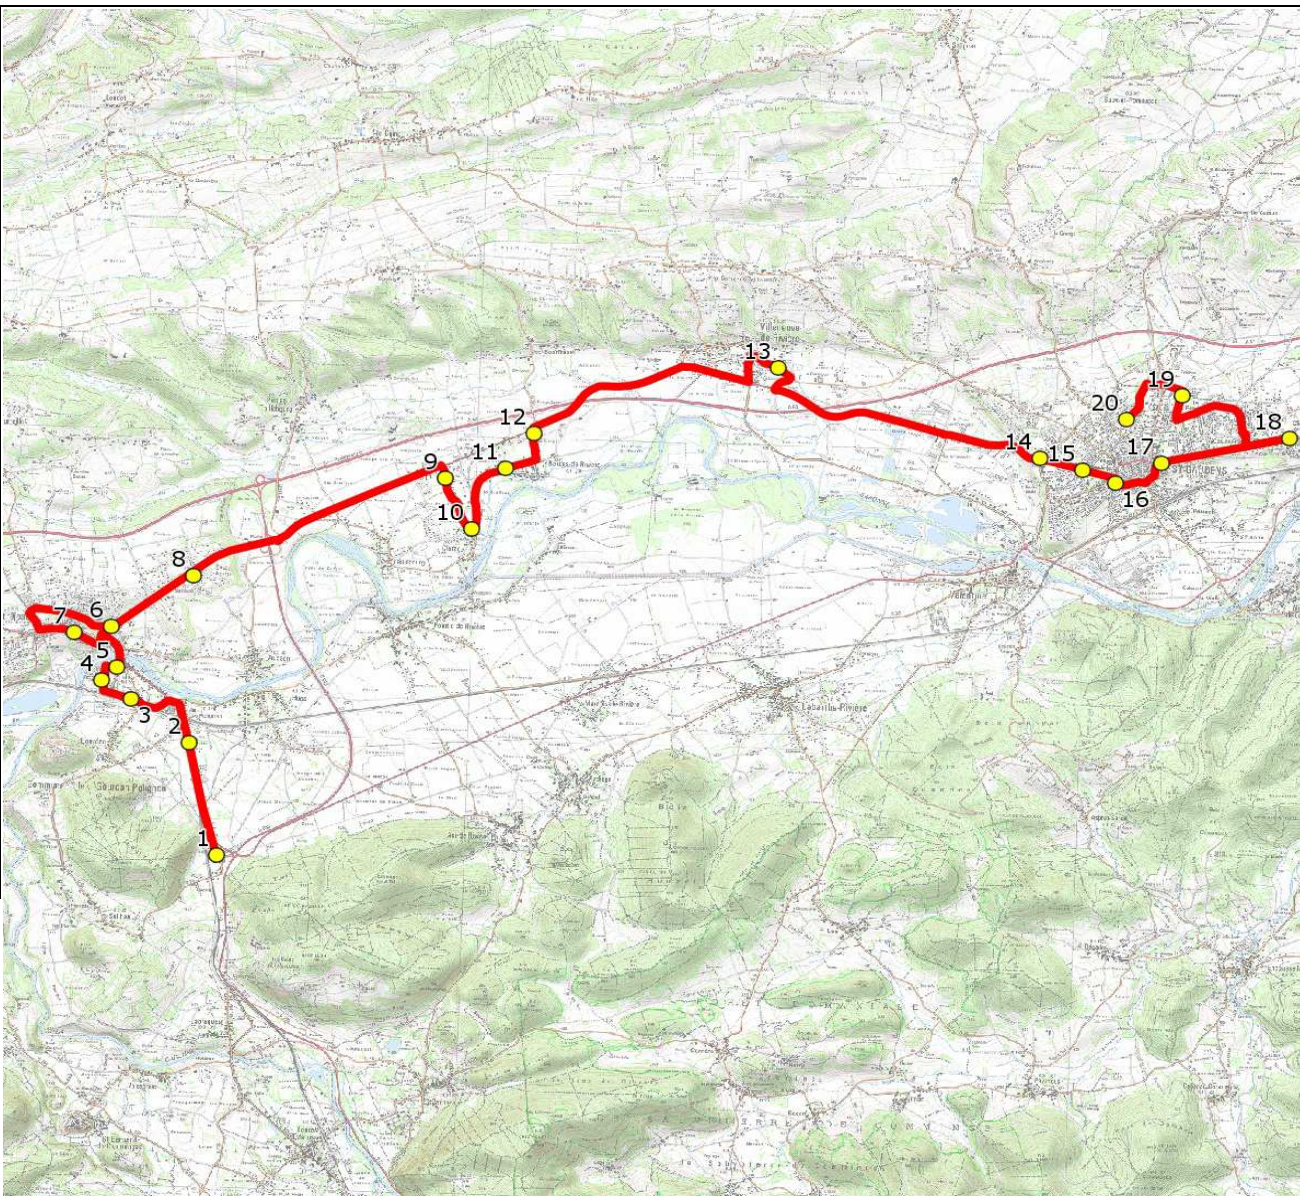

Mise à jour : 16/09/2019

Ligne : GOURDAN-ETABS ST GAUDENS

Ligne N° : S1036

Marché (année de notification-durée) : 2017-6

Transporteur : ALCIS TRANSPORTS

Km en charge : 28 Km

Nombre de places assises : 59 pl

Sous-traitant :

Année : 2017

ITINERAIRE INDICATIF (ALLER)	LMMJV--
<b>SEILHAN</b>	
1. ABCGn0322 Croix du Bazert	06:48
<b>GOURDAN-POLIGNAN</b>	
2. ABCGn0132 Autien	06:50
3. ABCGn1710 Mairie	06:53
4. ABCGn0745 Place des Pyrénées	06:55
5. ABCGn0129 Poste	06:56
<b>MONTREJEAU</b>	
6. Av St Gaudens/Supermarché	06:58
7. Place Valentin Abeille	07:01
<b>AUSSON</b>	
8. ABCGn0267 Rue des Serres	07:05
<b>CLARAC</b>	
9. Ch Maures/Rte Milougan	07:10
10. Boulangerie	07:12
<b>BORDES-DE-RIVIERE</b>	
11. Rue Principale	07:14
12. RD75a/Ecole	07:15
<b>VILLENEUVE-DE-RIVIERE</b>	
13. Moulin d'Aulné	07:20
<b>SAINT-GAUDENS</b>	
14. Atribus Maréchal Joffre	07:26
15. Poteaux Lavoisier	07:27
16. Atribus Jardin Public	07:30 (1)
17. Collège Leclerc	07:33
18. Lycée Bagatelle	07:40
19. Atribus Lycée agricole	07:47 (2)
20. Atribus _Allées de Gascogne	07:50 (3)

Renvoi/Nota :

1 : Arrêt pour le collège Daurat-Collège et Lycée Ste Thérèse

2 : Arrêt pour le lycée agricole

3 : Arrêt pour le Lycée Casteret

Mise à jour : 16/09/2019	Ligne : GOURDAN-ETABS ST GAUDENS	Ligne N° : S1036
Marché (année de notification-durée) : 2017-6	Transporteur : ALCIS TRANSPORTS	Km en charge : 28 Km
Nombre de places assises : 59 pl	Sous-traitant :	Année : 2017