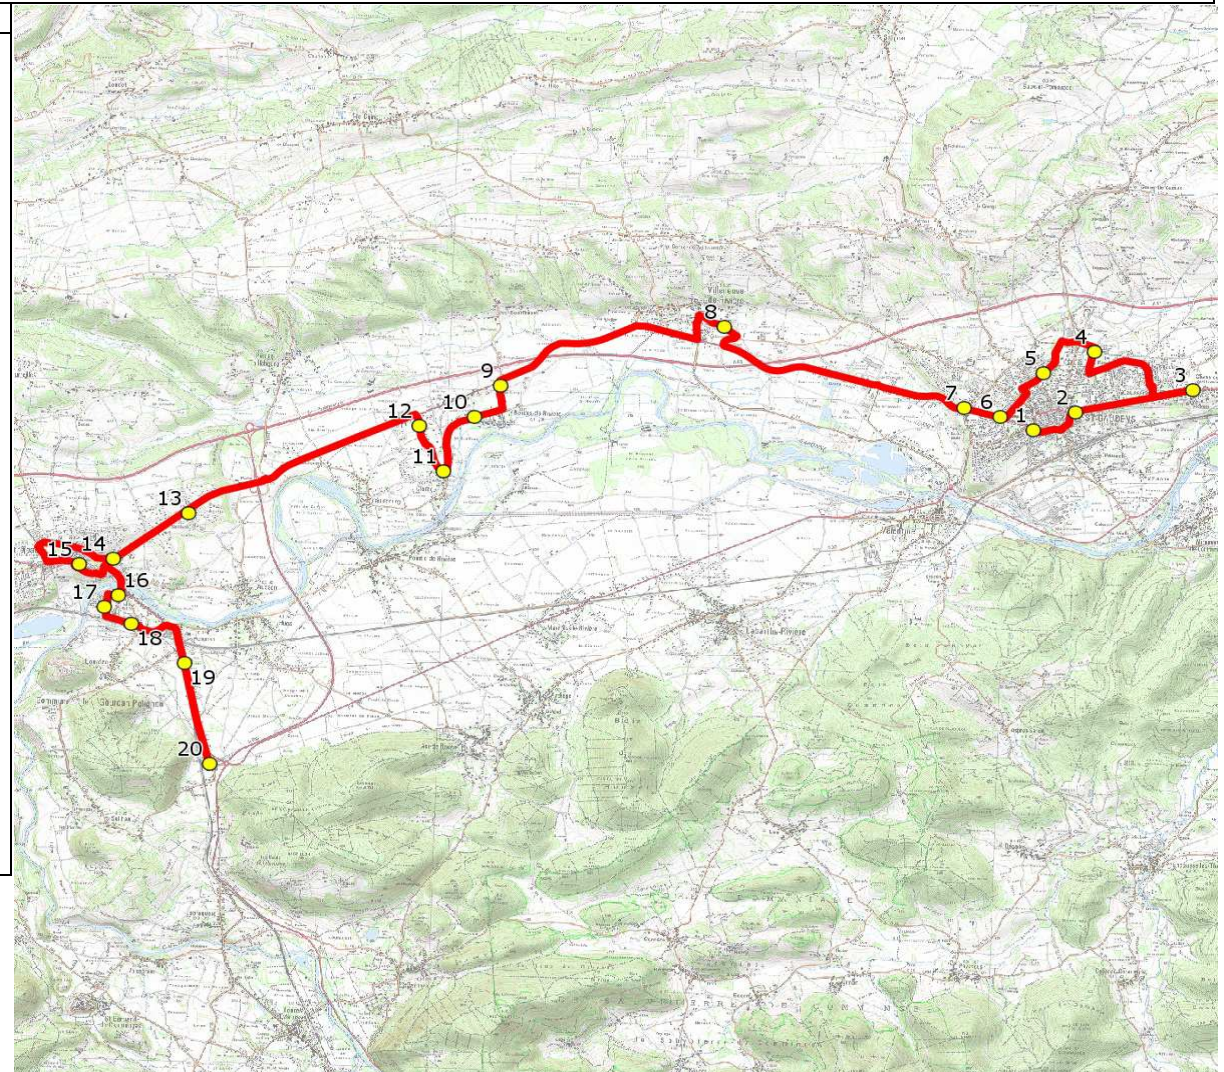

Renvoi/Nota :

1 : Arrêt pour le collège Daurat-Collège et Lycée Ste Thérèse

2 : Arrêt pour le lycée agricole

3 : Arrêt pour le Lycée Casteret

Mise à jour : 16/09/2019	Ligne : GOURDAN-ETABS ST GAUDENS	Ligne N° : S1036
Marché (année de notification-durée) : 2017-6	Transporteur : ALCIS TRANSPORTS	Km en charge : 28 Km
Nombre de places assises : 59 pl	Sous-traitant :	Année : 2017

ITINERAIRE INDICATIF (RETOUR)	LM-JV--	Merc
SAINT-GAUDENS		
1. Atribus Jardin Public	17:10 (1)	12:25 (1)
2. Collège Leclerc	17:13	12:28
3. Lycée Bagatelle	17:20	12:35
4. Atribus Lycée agricole	17:27 (2)	12:42 (2)
5. Atribus _Allées de Gascogne	17:30 (3)	12:45 (3)
6. Poteaux Lavoisier	17:37	12:52
7. Atribus Maréchal Joffre	17:38	12:53
VILLENEUVE-DE-RIVIERE		
8. Moulin d'Aulné	17:45	13:00
BORDES-DE-RIVIERE		
9. RD75a/Ecole	17:50	13:05
10. Rue Principale	17:51	13:06
CLARAC		
11. Boulangerie	17:54	13:09
12. Ch Maures/Rte Milougan	17:55	13:10
AUSSON		
13. ABCGn0267 Rue des Serres	17:59	13:14
MONTREJEAU		
14. Av St Gaudens/Supermarché	18:00	13:16
15. Place Valentin Abeille	18:02	13:18
GOURDAN-POLIGNAN		
16. ABCGn0129 Poste	18:10	13:28
17. ABCGn0745 Place des Pyrénées	18:11	13:29
18. ABCGn1710 Mairie	18:13	13:31
19. ABCGn0132 Autien	18:16	13:34
SEILHAN		
20. ABCGn0322 Croix du Bazert	18:18	13:36