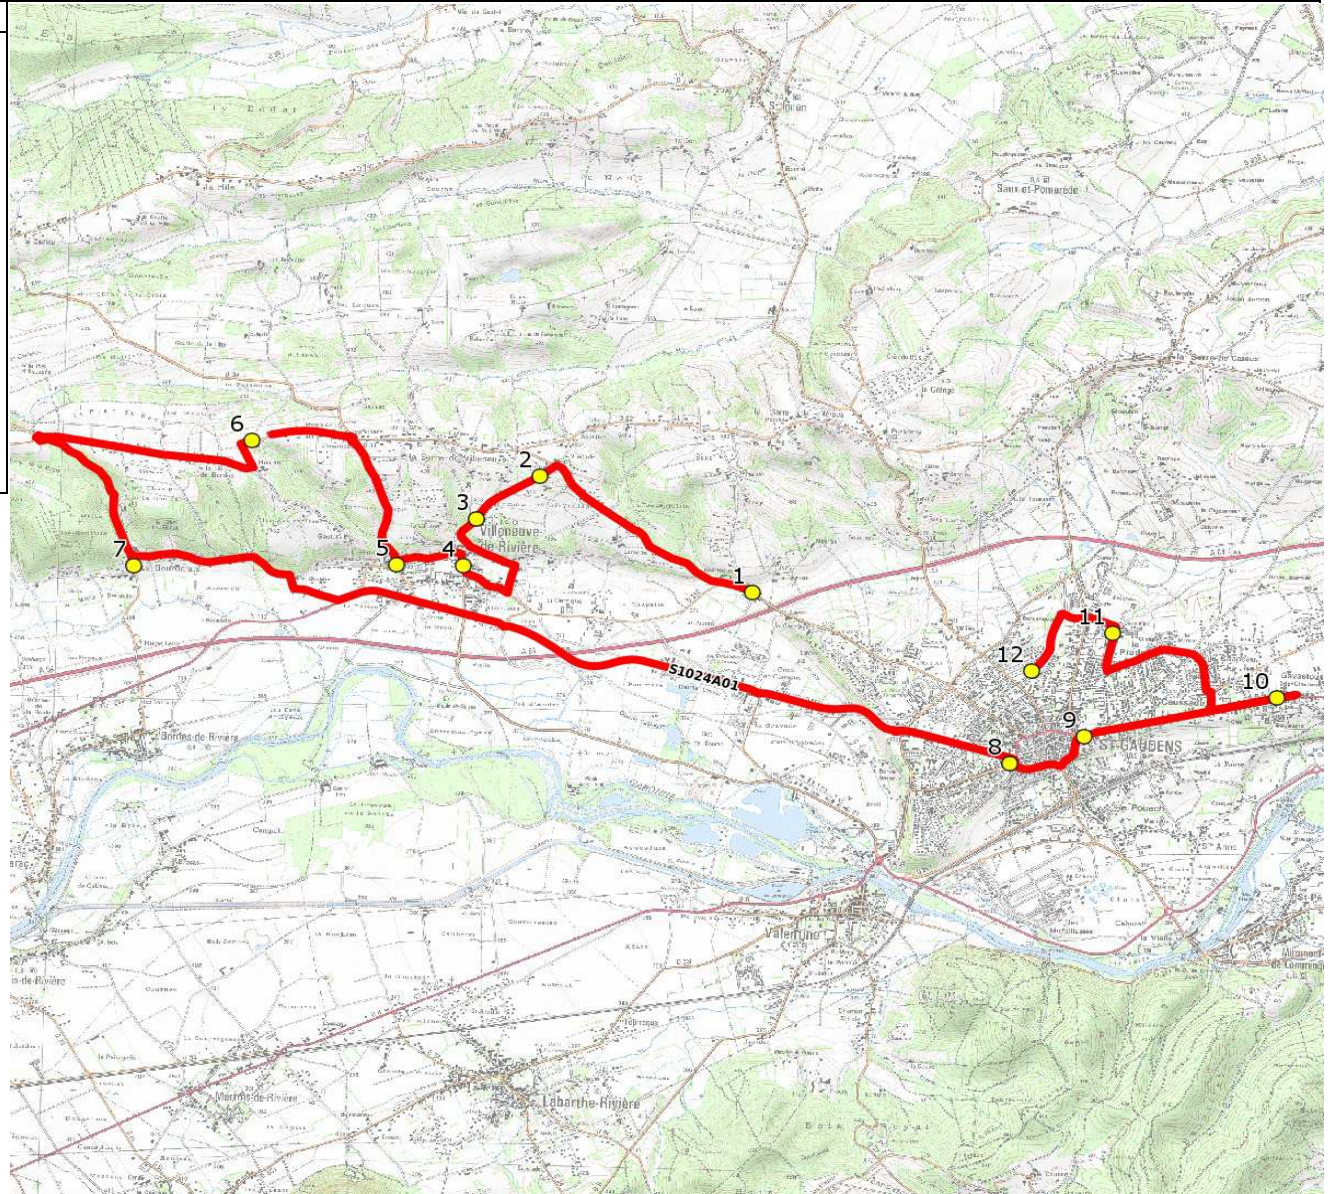

Mise à jour : 21/08/2020	Ligne : VILLENEUVE RIVIERE-ETABS ST GAUDENS	Ligne N° : S1024
Marché (année de notification-durée) : 2016-7	Transporteur : FARRUS VOYAGES	Km en charge : 24 Km
Nombre de places assises : 63 pl	Sous-traitant :	Année : 2016

ITINERAIRE INDICATIF (ALLER)	LMMJV--
VILLENEUVE-DE-RIVIERE	
1. Côte Bareille/Ch Comté/AHC	07:04
2. Côte de Georgis	07:05
3. ABCGn1154 Courneille	07:06
4. ABCGn0245 Eglise	07:09
5. ABCGn0234 Ormeau	07:13
6. Rte Spéhis/Magarran	07:18 (1)
BORDES-DE-RIVIERE	
7. ABCGn0235 Dauguais	07:23
SAINT-GAUDENS	
8. Jardin Public	07:33 (2)
9. Collège Leclerc	07:36
10. Lycée Bagatelle	07:41 (1)
11. Vis à vis Lycée agricole	07:47 (3)
12. Atribus _Allées de Gascogne	07:50 (4)

Renvoi/Nota :

- 1 : Retour avec le S1038
- 2 : Arrêt pour le collège Daurat-Collège et Lycée Ste Thérèse
- 3 : Arrêt pour le lycée agricole
- 4 : Arrêt pour le Lycée Casteret

Mise à jour : 21/08/2020	Ligne : VILLENEUVE RIVIERE-ETABS ST GAUDENS	Ligne N° : S1024
Marché (année de notification-durée) : 2016-7	Transporteur : FARRUS VOYAGES	Km en charge : 16 Km
Nombre de places assises : 63 pl	Sous-traitant :	Année : 2016

ITINERAIRE INDICATIF (RETOUR)	LM-JV--	Merc
SAINT-GAUDENS		
1. Jardin Public	17:10	12:10
2. Collège Leclerc	17:14	12:14
3. Lycée Bagatelle	17:20	12:20
4. Vis à vis Lycée agricole	17:27	12:27
5. Atribus _Allées de Gascogne	17:30	12:30
VILLENEUVE-DE-RIVIERE		
6. Côte Bareille/Ch Comté/AHC	17:34	12:34
7. Côte de Georgis	17:35	12:35
8. ABCGn1154 Courneille	17:40	12:40
9. ABCGn0245 Eglise	17:43	12:43
10. ABCGn0234 Ormeau	17:48	12:48
11. Lotissement Bourdalats	17:49	12:49
BORDES-DE-RIVIERE		
12. ABCGn0235 Dauguais	17:52	12:52